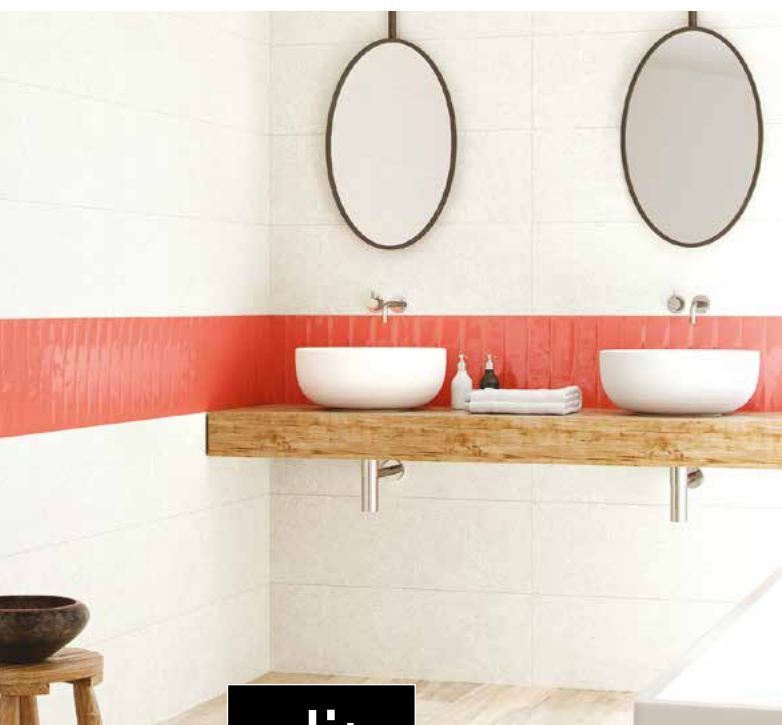

THE SENCELLES RANGE

www.elit-tile.co.uk